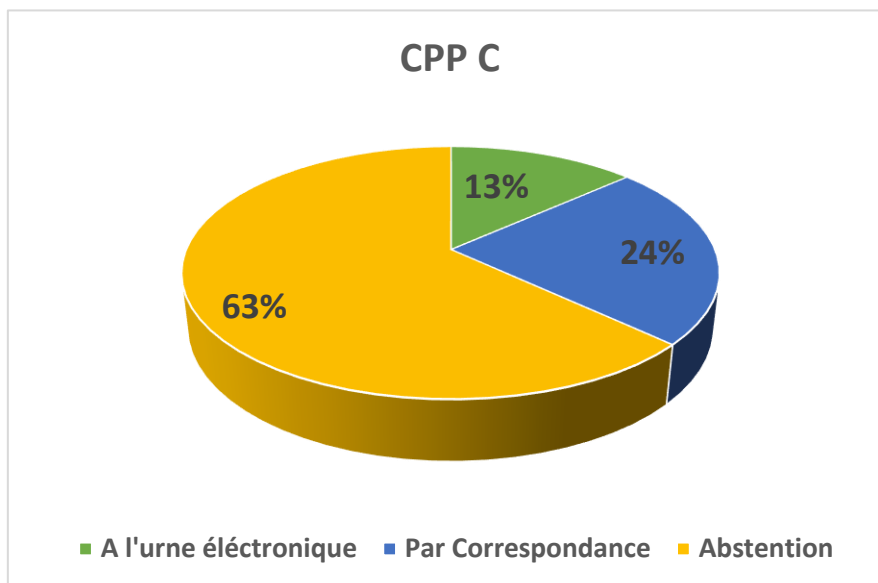

**STATISTIQUE ELECTION DES REPRESENTANTS DU PERSONNEL  
A LA COMMISSION CONSULTATIVE PARITAIRE DE CATEGORIE C**

**SCRUTIN DU 6 DECEMBRE 2018**

**1) Recensement des votes**

<b>Nombre d'électeurs inscrits : 433</b>	
<b>Nombre de votants : 160</b>	
A l'urne électronique	<b>58</b>
Par correspondance	<b>102</b>
Abstention	<b>273</b>

## 2) Dépouillement

### ❖ Votes électroniques :

- Nombre de suffrages nuls : 16
- Nombre de suffrages valablement exprimés : 42