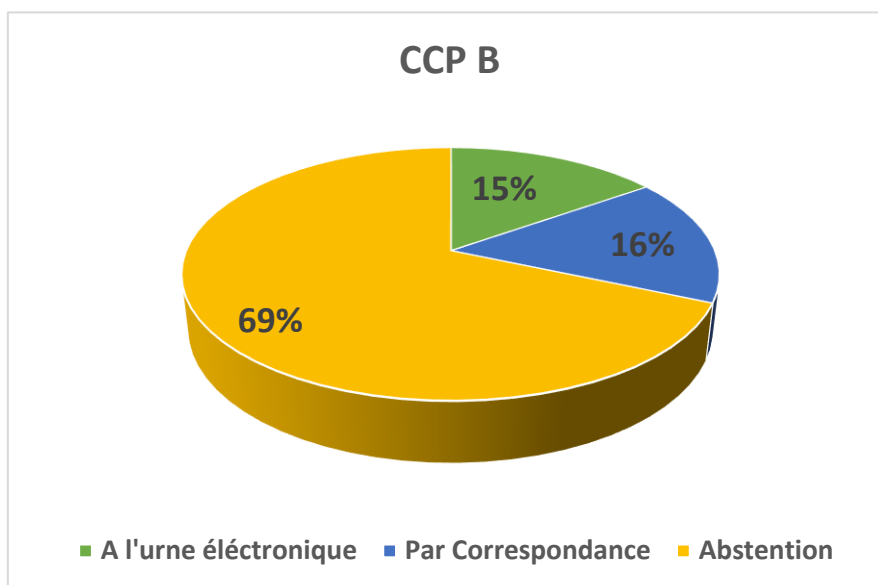

**STATISTIQUE ELECTION DES REPRESENTANTS DU PERSONNEL
A LA COMMISSION CONSULTATIVE PARITAIRE DE CATEGORIE B**

SCRUTIN DU 6 DECEMBRE 2018

1) Recensement des votes

Nombre d'électeurs inscrits : 91	
Nombre de votants : 28	
A l'urne électronique	14
Par correspondance	15
Abstention	63

2) Dépouillement

- ❖ **Votes électroniques :**
 - Nombre de suffrages nuls : 1
 - Nombre de suffrages valablement exprimés : 13

- ❖ **Votes par correspondance :**
 - Nombre de suffrages nuls : 5
 - Nombre de suffrages valablement exprimés : 9